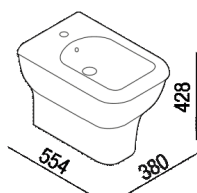

Bidet da appoggio
 ACER0898B_

Benedini Associati, 2010

Bidet da appoggio che ricorda le forme del
 passato.

Finiture

-  Bianco opaco
-  Bianco/grigio scuro
-  Bianco/grigio chiaro
-  Bianco lucido

Materiali

-  Ceramica

Bidet in ceramica bianca o bicolore (esterno grigio scuro RAL7021 o grigio chiaro RAL 7044) con foro per rubinetteria; completo di foro per troppo pieno con ghiera in acciaio inox lucido e kit di fissaggio. La versione bianca è disponibile anche con superficie esterna opaca. Utilizza piletta .MET0346P o .MET0562.

Altezza:	42.8 cm	16" 7/8 inches
Larghezza:	38 cm	14"15/16 inches
Peso:	23 kg	51 lbs
Profondità :	55.4 cm	21" 3/4 inches
Capacita':	8 l	2 gal
Confezione:	66 x 48 x 54 cm	26" x 18" 7/8 x 21" 1/4 inches
Peso della confezione:	26 kg	57 lbs