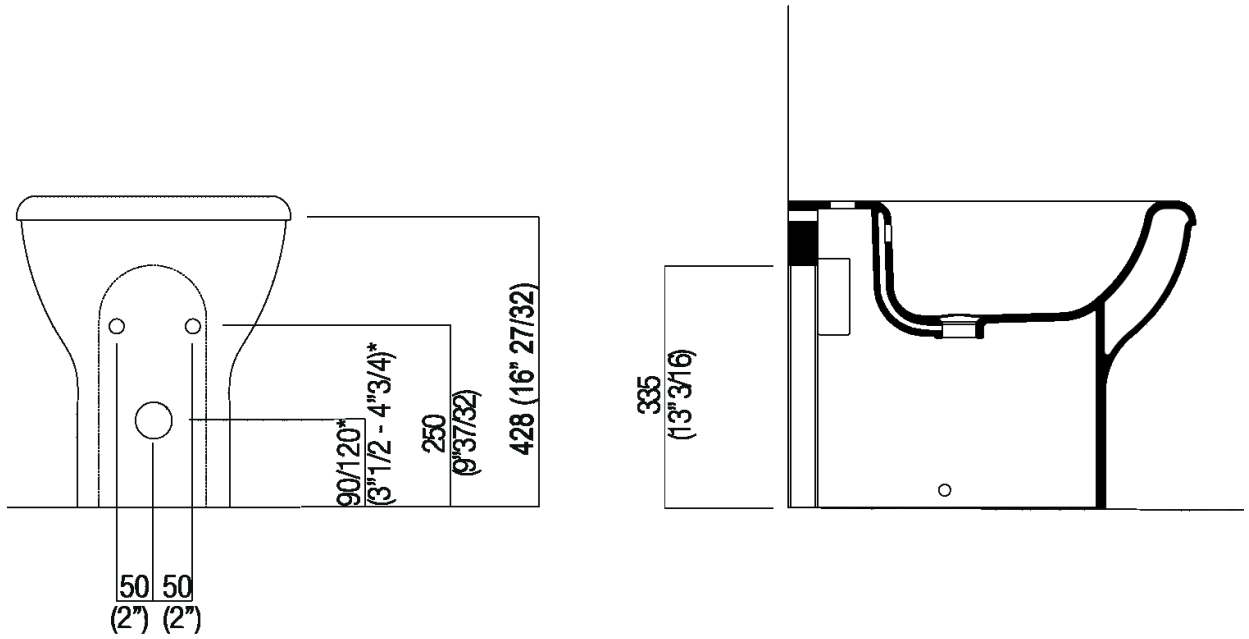

-  Ceramica

Bidet in ceramica bianca o bicolore (esterno grigio scuro RAL7021 o grigio chiaro RAL 7044) con foro per rubinetteria; completo di foro per troppo pieno con ghiera in acciaio inox lucido e kit di fissaggio. La versione bianca è disponibile anche con superficie esterna opaca. Utilizza piletta .MET0346P o .MET0562.

Altezza:	42.8 cm	16" 7/8 inches
Larghezza:	38 cm	14"15/16 inches
Peso:	23 kg	51 lbs
Profondità :	55.4 cm	21" 3/4 inches
Capacita':	8 l	2 gal
Confezione:	66 x 48 x 54 cm	26" x 18" 7/8 x 21" 1/4 inches
Peso della confezione:	26 kg	57 lbs

Dimensioni principali

Quote di montaggio

*h.consigliata / advised h.