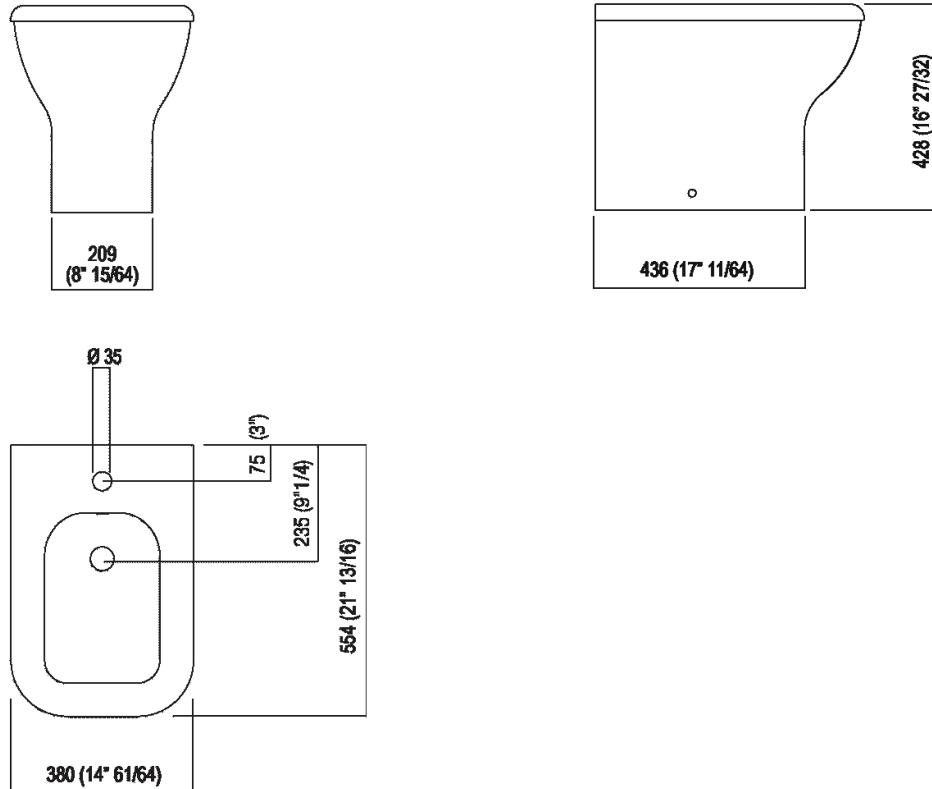

Bidet da appoggio
 ACER0898B_

Benedini Associati, 2010

Bidet da appoggio che ricorda le forme del
 passato.

Finiture

-  Bianco opaco
-  Bianco/grigio scuro
-  Bianco/grigio chiaro
-  Bianco lucido

Materiali

-  Ceramica

Bidet in ceramica bianca o bicolore (esterno grigio scuro RAL7021 o grigio chiaro RAL 7044) con foro per rubinetteria; completo di foro per troppo pieno con ghiera in acciaio inox lucido e kit di fissaggio. La versione bianca è disponibile anche con superficie esterna opaca. Utilizza piletta .MET0346P o .MET0562.

Altezza:	42.8 cm	16" 7/8 inches
Larghezza:	38 cm	14"15/16 inches
Peso:	23 kg	51 lbs
Profondità :	55.4 cm	21" 3/4 inches
Capacita':	8 l	2 gal
Confezione:	66 x 48 x 54 cm	26" x 18" 7/8 x 21" 1/4 inches
Peso della confezione:	26 kg	57 lbs

Dimensioni principali

Quote di montaggio

*h.consigliata / advised h.