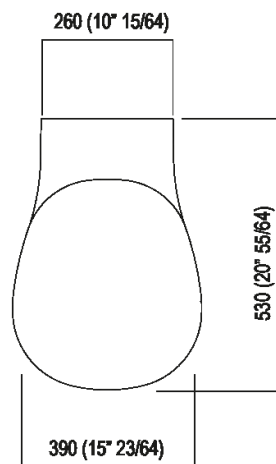

Vaso senza brida completo di sedile con
 chiusura rallentata
 ACER0895WRR_

Patricia Urquiola, 2019

WC sospeso dalla forma arrotondata.

Vaso sospeso senza brida a cacciata in ceramica bianca o bicolore (esterno grigio RAL7021), con scarico a parete. La versione bianca è disponibile anche con superficie esterna e sedile opachi. Funziona con passo rapido e flussometro, con cassetta immurata o con cassetta alta; completo di sedile in poliesteri con chiusura rallentata (soft-closing) a sgancio rapido. Compatibile con cassette Geberit ad incasso, Combifix e Duofix modelli Sigma 8 e Sigma 12. Kit di fissaggio compreso. È obbligatorio l'inserimento del sostegno metallico da incasso AMET0315 o l'utilizzo di altro sistema di sostegno compatibile.

Finiture

Bianco opaco

Bianco/grigio scuro

Bianco lucido

Materiali

Ceramica

Altezza:	25.5 cm	10" 3/64 inches
Larghezza:	39 cm	15" 23/64 inches
Peso:	21 kg	46 lbs
Profondità :	53 cm	20" 55/64 inches
Confezione:	47 x 68 x 42 cm	18" 4/8 x 26" 6/8 x 16" 4/8 inches
Peso della confezione:	30 kg	66 lbs

Dimensioni principali

Quote di montaggio

*h.consigliata / advised h.