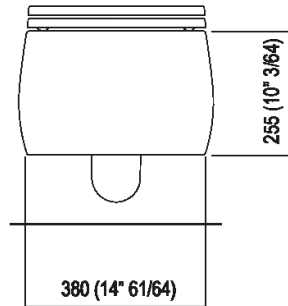

Vaso senza brida completo di sedile con
 chiusura rallentata
 ACER0895WRR_

Patricia Urquiola, 2019

WC sospeso dalla forma arrotondata.

Vaso sospeso senza brida a cacciata in ceramica bianca o bicolore (esterno grigio RAL7021), con scarico a parete. La versione bianca è disponibile anche con superficie esterna e sedile opachi. Funziona con passo rapido e flussometro, con cassetta immurata o con cassetta alta; completo di sedile in poliesteri con chiusura rallentata (soft-closing) a sgancio rapido. Compatibile con cassette Geberit ad incasso, Combifix e Duofix modelli Sigma 8 e Sigma 12. Kit di fissaggio compreso. È obbligatorio l'inserimento del sostegno metallico da incasso AMET0315 o l'utilizzo di altro sistema di sostegno compatibile.

Finiture

Bianco opaco

Bianco/grigio scuro

Bianco lucido

Materiali

Ceramica

Altezza:	25.5 cm	10" 3/64 inches
Larghezza:	39 cm	15" 23/64 inches
Peso:	21 kg	46 lbs
Profondità :	53 cm	20" 55/64 inches
Confezione:	47 x 68 x 42 cm	18" 4/8 x 26" 6/8 x 16" 4/8 inches
Peso della confezione:	30 kg	66 lbs

Dimensioni principali

Quote di montaggio

*h.consigliata / advised h.