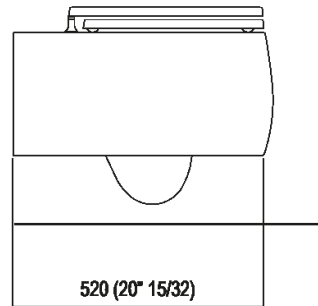

Vaso senza brida completo di sedile con
 chiusura rallentata
 ACER0895WRR_

Patricia Urquiola, 2019

WC sospeso dalla forma arrotondata.

Vaso sospeso senza brida a cacciata in ceramica bianca o bicolore (esterno grigio RAL7021), con scarico a parete. La versione bianca è disponibile anche con superficie esterna e sedile opachi. Funziona con passo rapido e flussometro, con cassetta immurata o con cassetta alta; completo di sedile in poliesteri con chiusura rallentata (soft-closing) a sgancio rapido. Compatibile con cassette Geberit ad incasso, Combifix e Duofix modelli Sigma 8 e Sigma 12. Kit di fissaggio compreso. È obbligatorio l'inserimento del sostegno metallico da incasso AMET0315 o l'utilizzo di altro sistema di sostegno compatibile.

Finiture

Bianco opaco

Bianco/grigio scuro

Bianco lucido

Materiali

Ceramica

Altezza:	25.5 cm	10" 3/64 inches
Larghezza:	39 cm	15" 23/64 inches
Peso:	21 kg	46 lbs
Profondità :	53 cm	20" 55/64 inches
Confezione:	47 x 68 x 42 cm	18" 4/8 x 26" 6/8 x 16" 4/8 inches
Peso della confezione:	30 kg	66 lbs

Dimensioni principali

Quote di montaggio

*h.consigliata / advised h.