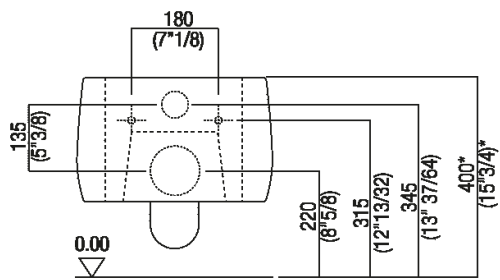

Vaso senza brida completo di sedile con
 chiusura rallentata
 ACER0895WRR_

Patricia Urquiola, 2019

WC sospeso dalla forma arrotondata.

Vaso sospeso senza brida a cacciata in ceramica bianca o bicolore (esterno grigio RAL7021), con scarico a parete. La versione bianca è disponibile anche con superficie esterna e sedile opachi. Funziona con passo rapido e flussometro, con cassetta immurata o con cassetta alta; completo di sedile in poliesteri con chiusura rallentata (soft-closing) a sgancio rapido. Compatibile con cassette Geberit ad incasso, Combifix e Duofix modelli Sigma 8 e Sigma 12. Kit di fissaggio compreso. È obbligatorio l'inserimento del sostegno metallico da incasso AMET0315 o l'utilizzo di altro sistema di sostegno compatibile.

Finiture

Bianco opaco

Bianco/grigio scuro

Bianco lucido

Materiali

Ceramica

Altezza:	25.5 cm	10" 3/64 inches
Larghezza:	39 cm	15" 23/64 inches
Peso:	21 kg	46 lbs
Profondità :	53 cm	20" 55/64 inches
Confezione:	47 x 68 x 42 cm	18" 4/8 x 26" 6/8 x 16" 4/8 inches
Peso della confezione:	30 kg	66 lbs

Dimensioni principali

Quote di montaggio

*h.consigliata / advised h.