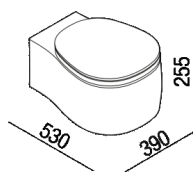

Vaso senza brida completo di sedile con
 chiusura rallentata
 ACER0895WRR_

Patricia Urquiola, 2019

WC sospeso dalla forma arrotondata.

Vaso sospeso senza brida a cacciata in ceramica bianca o bicolore (esterno grigio RAL7021), con scarico a parete. La versione bianca è disponibile anche con superficie esterna e sedile opachi. Funziona con passo rapido e flussometro, con cassetta immurata o con cassetta alta; completo di sedile in poliesteri con chiusura rallentata (soft-closing) a sgancio rapido. Compatibile con cassette Geberit ad incasso, Combifix e Duofix modelli Sigma 8 e Sigma 12. Kit di fissaggio compreso. È obbligatorio l'inserimento del sostegno metallico da incasso AMET0315 o l'utilizzo di altro sistema di sostegno compatibile.

Finiture

Bianco opaco

Bianco/grigio scuro

Bianco lucido

Materiali

Ceramica

Altezza:	25.5 cm	10" 3/64 inches
Larghezza:	39 cm	15" 23/64 inches
Peso:	21 kg	46 lbs
Profondità :	53 cm	20" 55/64 inches
Confezione:	47 x 68 x 42 cm	18" 4/8 x 26" 6/8 x 16" 4/8 inches
Peso della confezione:	30 kg	66 lbs

Dimensioni principali

Quote di montaggio

*h.consigliata / advised h.