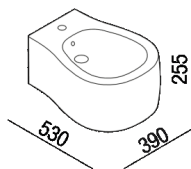

Bidet
 ACER0895BR_

Patricia Urquiola, 2019

Bidet sospeso dalle curve arrotondate.

Finiture

-  Bianco opaco
-  Bianco/grigio scuro
-  Bianco lucido

Materiali

-  Ceramica

Bidet sospeso in ceramica bianca o bicolore (esterno grigio RAL7021), con un foro per rubinetteria; completo di foro per troppo pieno con ghiera in acciaio inox lucido e kit di fissaggio. La versione bianca è disponibile anche con superficie esterna opaca. Utilizza piletta .MET0346P o .MET0562. È obbligatorio l'inserimento del sostegno metallico da incasso AMET0315 o l'utilizzo di altro sistema di sostegno compatibile.

Altezza:	25.5 cm	10" 3/64 inches
Larghezza:	39 cm	15" 23/64 inches
Peso:	21 kg	46 lbs
Profondità :	53 cm	20" 43/64 inches
Capacità:	7.5 l	2 gal
Confezione:	47 x 68 x 42 cm	18" 4/8 x 26" 6/8 x 16" 4/8 inches
Peso della confezione:	30 kg	66 lbs

Dimensioni principali

Quote di montaggio