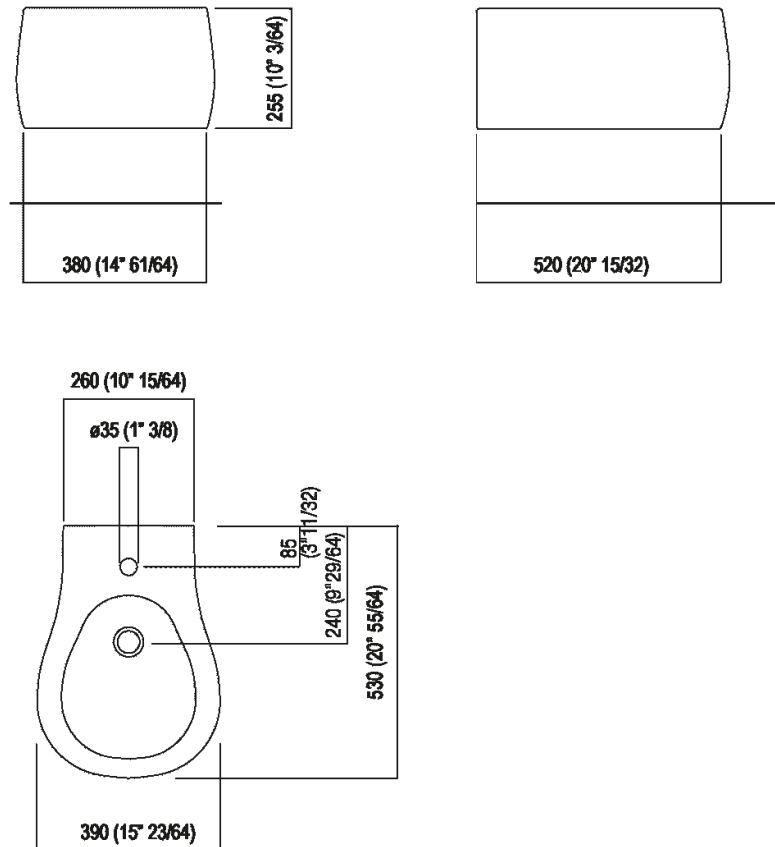

Bidet
 ACER0895BR_

Patricia Urquiola, 2019

Bidet sospeso dalle curve arrotondate.

Finiture

-  Bianco opaco
-  Bianco/grigio scuro
-  Bianco lucido

Materiali

-  Ceramica

Bidet sospeso in ceramica bianca o bicolore (esterno grigio RAL7021), con un foro per rubinetteria; completo di foro per troppo pieno con ghiera in acciaio inox lucido e kit di fissaggio. La versione bianca è disponibile anche con superficie esterna opaca. Utilizza piletta .MET0346P o .MET0562. È obbligatorio l'inserimento del sostegno metallico da incasso AMET0315 o l'utilizzo di altro sistema di sostegno compatibile.

Altezza:	25.5 cm	10" 3/64 inches
Larghezza:	39 cm	15" 23/64 inches
Peso:	21 kg	46 lbs
Profondità :	53 cm	20" 43/64 inches
Capacità:	7.5 l	2 gal
Confezione:	47 x 68 x 42 cm	18" 4/8 x 26" 6/8 x 16" 4/8 inches
Peso della confezione:	30 kg	66 lbs

Dimensioni principali

Quote di montaggio