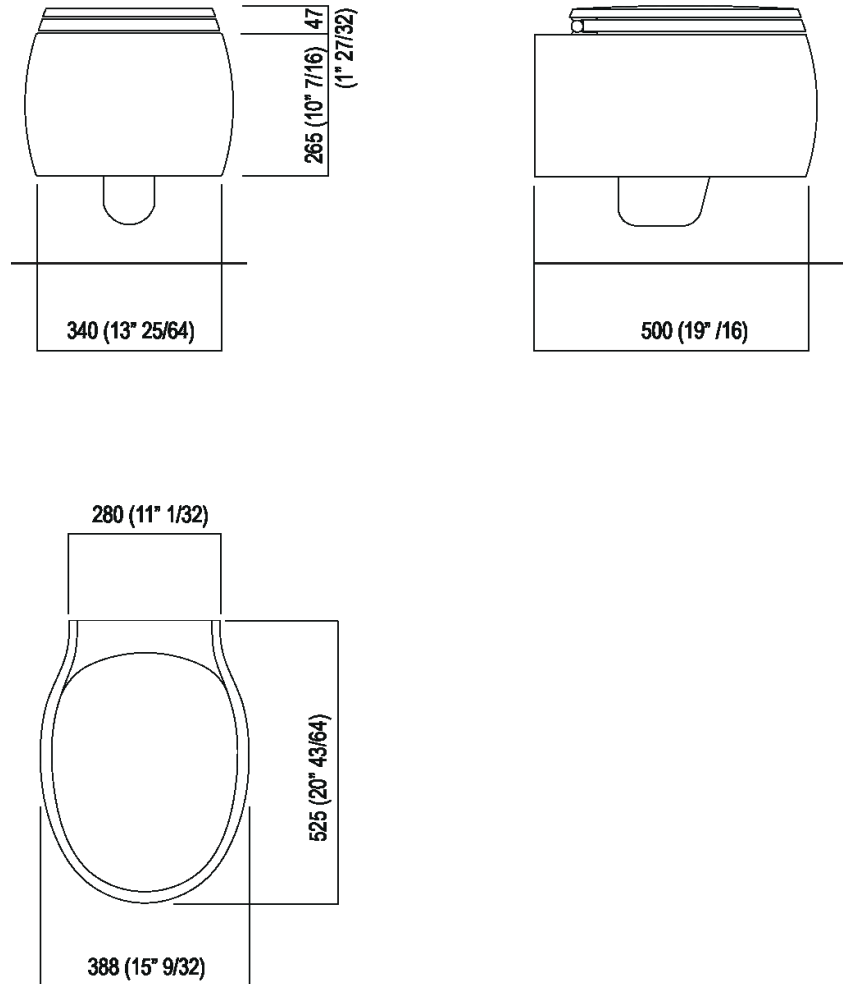

Vaso completo di sedile con chiusura
rallentata
ACER0897W_

Patricia Urquiola, 2010

WC sospeso dalla forma arrotondata e snella.

Finiture

-  Bianco opaco
-  Bianco/grigio scuro
-  Bianco lucido

Materiali

-  Ceramica

Vaso sospeso a cacciata in ceramica bianca o bicolore (esterno grigio RAL7021) con scarico a parete. La versione bianca è disponibile anche con superficie esterna e sedile opachi. Funziona con passo rapido e flussometro, con cassetta immurata o con cassetta alta; completo di sedile in resina con chiusura rallentata (soft-closing), con kit di fissaggio. Compatibile con cassette Geberit ad incasso, Combifix e Duofix modelli Sigma 8 e Sigma 12. È obbligatorio l'inserimento del sostegno metallico da incasso AMET0315 o l'utilizzo di altro sistema di sostegno compatibile.

Altezza:	25.5 cm	10" inches
Larghezza:	38 cm	15" inches
Peso:	20 kg	44 lbs
Profondità :	52.8 cm	20" 3/4 inches
Confezione:	47 x 68 x 42 cm	18"4/8 x 26"6/8 x 16"4/8 inches
Peso della confezione:	23 kg	51 lbs

Dimensioni principali

Quote di montaggio

*h.consigliata / advised h.