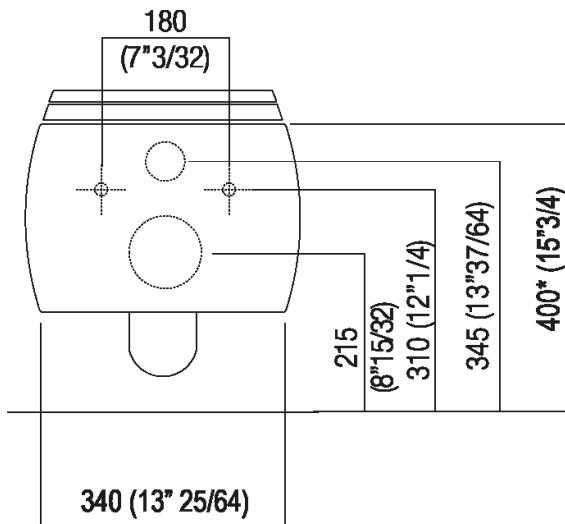

Vaso sospeso a cacciata in ceramica bianca o bicolore (esterno grigio RAL7021) con scarico a parete. La versione bianca è disponibile anche con superficie esterna e sedile opachi. Funziona con passo rapido e flussometro, con cassetta immurata o con cassetta alta; completo di sedile in resina con chiusura rallentata (soft-closing), con kit di fissaggio. Compatibile con cassette Geberit ad incasso, Combifix e Duofix modelli Sigma 8 e Sigma 12. È obbligatorio l'inserimento del sostegno metallico da incasso AMET0315 o l'utilizzo di altro sistema di sostegno compatibile.

Altezza:	25.5 cm	10" inches
Larghezza:	38 cm	15" inches
Peso:	20 kg	44 lbs
Profondità :	52.8 cm	20" 3/4 inches
Confezione:	47 x 68 x 42 cm	18"4/8 x 26"6/8 x 16"4/8 inches
Peso della confezione:	23 kg	51 lbs

Dimensioni principali

Quote di montaggio

*h.consigliata / advised h.