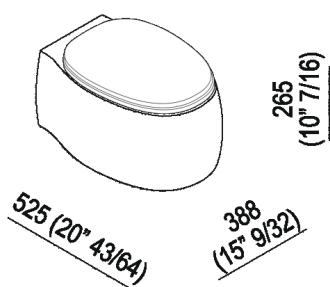

Vaso completo di sedile con chiusura
rallentata
ACER0897W_

Patricia Urquiola, 2010

WC sospeso dalla forma arrotondata e snella.

Finiture

-  Bianco opaco
-  Bianco/grigio scuro
-  Bianco lucido

Materiali

-  Ceramica

Vaso sospeso a cacciata in ceramica bianca o bicolore (esterno grigio RAL7021) con scarico a parete. La versione bianca è disponibile anche con superficie esterna e sedile opachi. Funziona con passo rapido e flussometro, con cassetta immurata o con cassetta alta; completo di sedile in resina con chiusura rallentata (soft-closing), con kit di fissaggio. Compatibile con cassette Geberit ad incasso, Combifix e Duofix modelli Sigma 8 e Sigma 12. È obbligatorio l'inserimento del sostegno metallico da incasso AMET0315 o l'utilizzo di altro sistema di sostegno compatibile.

Altezza:	25.5 cm	10" inches
Larghezza:	38 cm	15" inches
Peso:	20 kg	44 lbs
Profondità :	52.8 cm	20" 3/4 inches
Confezione:	47 x 68 x 42 cm	18"4/8 x 26"6/8 x 16"4/8 inches
Peso della confezione:	23 kg	51 lbs