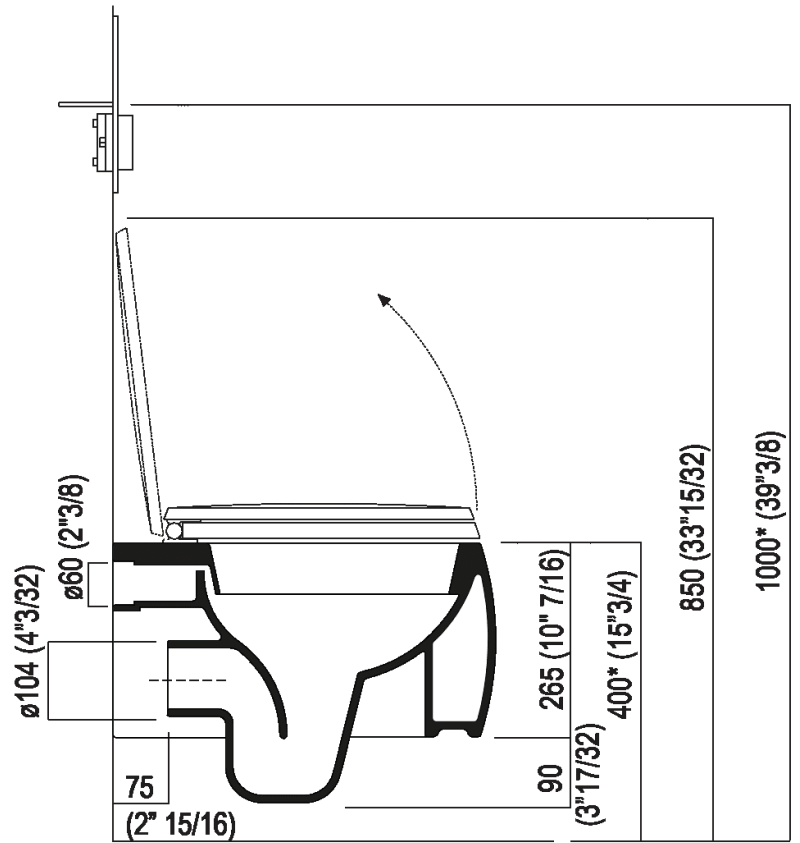

Vaso completo di sedile con chiusura
rallentata
ACER0897W_

Patricia Urquiola, 2010

WC sospeso dalla forma arrotondata e snella.

Finiture

-  Bianco opaco
-  Bianco/grigio scuro
-  Bianco lucido

Materiali

-  Ceramica

Vaso sospeso a cacciata in ceramica bianca o bicolore (esterno grigio RAL7021) con scarico a parete. La versione bianca è disponibile anche con superficie esterna e sedile opachi. Funziona con passo rapido e flussometro, con cassetta immurata o con cassetta alta; completo di sedile in resina con chiusura rallentata (soft-closing), con kit di fissaggio. Compatibile con cassette Geberit ad incasso, Combifix e Duofix modelli Sigma 8 e Sigma 12. È obbligatorio l'inserimento del sostegno metallico da incasso AMET0315 o l'utilizzo di altro sistema di sostegno compatibile.

Altezza:	25.5 cm	10" inches
Larghezza:	38 cm	15" inches
Peso:	20 kg	44 lbs
Profondità :	52.8 cm	20" 3/4 inches
Confezione:	47 x 68 x 42 cm	18"4/8 x 26"6/8 x 16"4/8 inches
Peso della confezione:	23 kg	51 lbs

Dimensioni principali

Quote di montaggio

*h.consigliata / advised h.