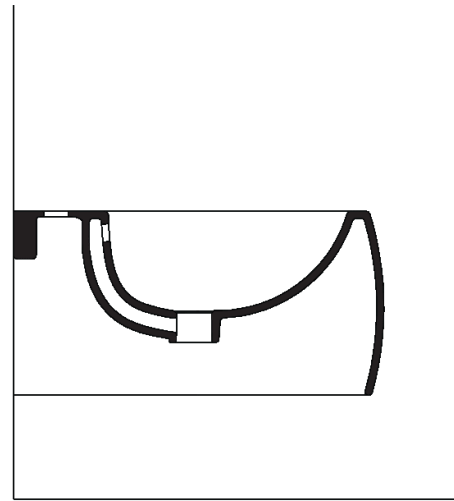

Bidet  
 ACER0897B\_

Patricia Urquiola, 2010

Bidet sospeso dalla forma arrotondata e snella.

**Finiture**

-  Bianco opaco
-  Bianco/grigio scuro
-  Bianco lucido
-  Verde
-  Grigio Scuro

**Materiali**

-  Ceramica

Bidet sospeso con foro per rubinetteria. Realizzato in ceramica bianca o bicolore (esterno grigio RAL7021) oppure colorato, sia internamente che esternamente, in grigio scuro o in verde opachi; completo di foro per troppo pieno con ghiera in acciaio inox lucido e kit di fissaggio. La versione bianca e' disponibile anche con superficie esterna opaca. Utilizza piletta .MET0346P e .MET0562.&#10;

Altezza:	25.5 cm	10" inches
Larghezza:	38 cm	15" inches
Peso:	20 kg	44 lbs
Profondit�	52.8 cm	20" 3/4 inches
Capacita':	7.5 l	2 gal
Confezione:	47 x 68 x 42 cm	18" 4/8 x 26" 6/8 x 16" 4/8 inches
Peso della confezione:	23 kg	51 lbs

Note: E' obbligatorio l'inserimento del sostegno metallico da incasso AMET0315 o l'utilizzo di altro sistema di sostegno compatibile.&#10;

Dimensioni principali

Quote di montaggio

\*h.consigliata / advised h.