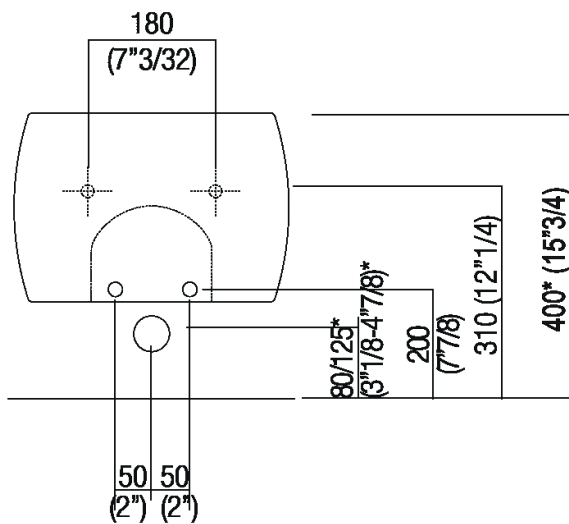

Bidet sospeso con foro per rubinetteria. Realizzato in ceramica bianca o bicolore (esterno grigio RAL7021) oppure colorato, sia internamente che esternamente, in grigio scuro o in verde opachi; completo di foro per troppo pieno con ghiera in acciaio inox lucido e kit di fissaggio. La versione bianca e' disponibile anche con superficie esterna opaca. Utilizza piletta .MET0346P e .MET0562.&#10;

Altezza:	25.5 cm	10" inches
Larghezza:	38 cm	15" inches
Peso:	20 kg	44 lbs
Profondit�	52.8 cm	20" 3/4 inches
Capacita':	7.5 l	2 gal
Confezione:	47 x 68 x 42 cm	18" 4/8 x 26" 6/8 x 16" 4/8 inches
Peso della confezione:	23 kg	51 lbs

Note: E' obbligatorio l'inserimento del sostegno metallico da incasso AMET0315 o l'utilizzo di altro sistema di sostegno compatibile.&#10;

Dimensioni principali

Quote di montaggio

\*h.consigliata / advised h.