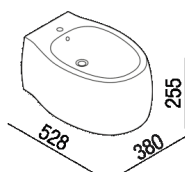

Bidet  
 ACER0897B\_

Patricia Urquiola, 2010

Bidet sospeso dalla forma arrotondata e snella.

**Finiture**

-  Bianco opaco
-  Bianco/grigio scuro
-  Bianco lucido
-  Verde
-  Grigio Scuro

**Materiali**

-  Ceramica

Bidet sospeso con foro per rubinetteria. Realizzato in ceramica bianca o bicolore (esterno grigio RAL7021) oppure colorato, sia internamente che esternamente, in grigio scuro o in verde opachi; completo di foro per troppo pieno con ghiera in acciaio inox lucido e kit di fissaggio. La versione bianca e' disponibile anche con superficie esterna opaca. Utilizza piletta .MET0346P e .MET0562.&#10;

Altezza:	25.5 cm	10" inches
Larghezza:	38 cm	15" inches
Peso:	20 kg	44 lbs
Profondit�	52.8 cm	20" 3/4 inches
Capacita':	7.5 l	2 gal
Confezione:	47 x 68 x 42 cm	18" 4/8 x 26" 6/8 x 16" 4/8 inches
Peso della confezione:	23 kg	51 lbs