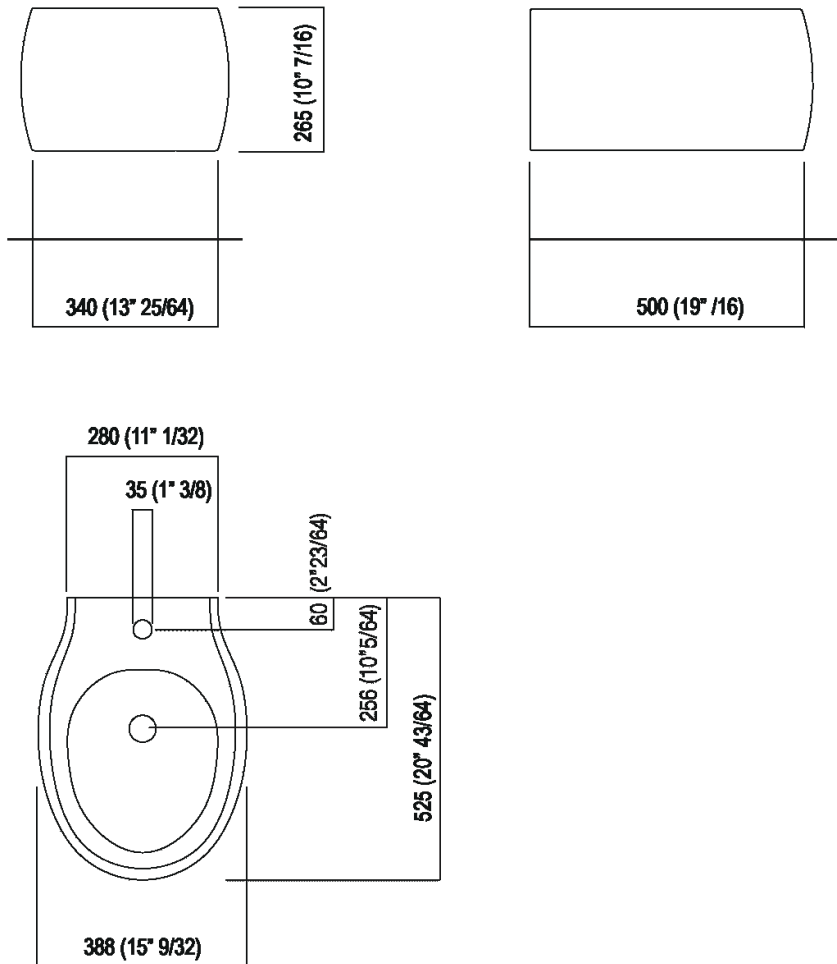

Dimensioni principali