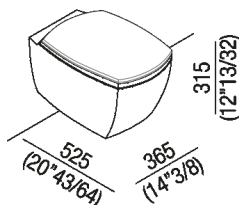

Vaso sospeso senza brida completo di sedile con chiusura rallentata  
 ACER0750WRRS\_

Benedini Associati, 2019

WC sospeso dalle linee pure ed essenziali.

**Finiture**

-  Bianco opaco
-  Bianco lucido

**Materiali**

-  Ceramica

Vaso sospeso a cacciata senza brida in ceramica bianca disponibile anche con superficie esterna e sedile opachi. Funziona con passo rapido e flussometro, con cassetta immurata o con cassetta alta; completo di sedile in poliестere, con chiusura rallentata (soft-closing) a sgancio rapido. Compatibile con cassette Geberit ad incasso, Combifix e Duofix modelli Sigma 8 e Sigma 12. Kit di fissaggio compreso. È obbligatorio l'inserimento del sostegno metallico da incasso AMET0315 o l'utilizzo di altro sistema compatibile.

Altezza:	31.5 cm	12" 13/32 inches
Larghezza:	36.5 cm	14" 3/8 inches
Peso:	24 kg	53 lbs
Profondità :	52.5 cm	20" 43/64 inches
Confezione:	46 x 65 x 44 cm	18" 1/8 x 25" 5/8 x 17" 3/8 inches
Peso della confezione:	29 kg	64 lbs

Dimensioni principali

**Quote di montaggio**

\*h.consigliata / advised h.