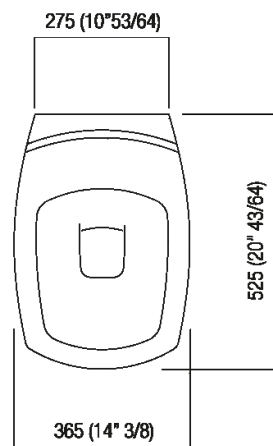

Vaso sospeso senza brida completo di sedile con chiusura rallentata  
 ACER0750WRRS\_

Benedini Associati, 2019

WC sospeso dalle linee pure ed essenziali.

**Finiture**

-  Bianco opaco
-  Bianco lucido

**Materiali**

-  Ceramica

Vaso sospeso a cacciata senza brida in ceramica bianca disponibile anche con superficie esterna e sedile opachi. Funziona con passo rapido e flussometro, con cassetta immurata o con cassetta alta; completo di sedile in poliестere, con chiusura rallentata (soft-closing) a sgancio rapido. Compatibile con cassette Geberit ad incasso, Combifix e Duofix modelli Sigma 8 e Sigma 12. Kit di fissaggio compreso. È obbligatorio l'inserimento del sostegno metallico da incasso AMET0315 o l'utilizzo di altro sistema compatibile.

Altezza:	31.5 cm	12" 13/32 inches
Larghezza:	36.5 cm	14" 3/8 inches
Peso:	24 kg	53 lbs
Profondità :	52.5 cm	20" 43/64 inches
Confezione:	46 x 65 x 44 cm	18" 1/8 x 25" 5/8 x 17" 3/8 inches
Peso della confezione:	29 kg	64 lbs

Dimensioni principali

**Quote di montaggio**

\*h.consigliata / advised h.