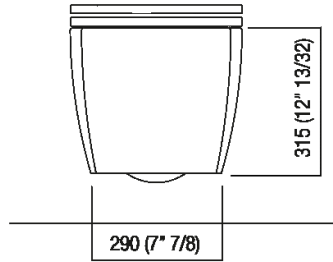

Vaso sospeso senza brida completo di sedile con chiusura rallentata  
 ACER0750WRRS\_

Benedini Associati, 2019

WC sospeso dalle linee pure ed essenziali.

**Finiture**

-  Bianco opaco
-  Bianco lucido

**Materiali**

-  Ceramica

Vaso sospeso a cacciata senza brida in ceramica bianca disponibile anche con superficie esterna e sedile opachi. Funziona con passo rapido e flussometro, con cassetta immurata o con cassetta alta; completo di sedile in poliестere, con chiusura rallentata (soft-closing) a sgancio rapido. Compatibile con cassette Geberit ad incasso, Combifix e Duofix modelli Sigma 8 e Sigma 12. Kit di fissaggio compreso. È obbligatorio l'inserimento del sostegno metallico da incasso AMET0315 o l'utilizzo di altro sistema compatibile.

Altezza:	31.5 cm	12" 13/32 inches
Larghezza:	36.5 cm	14" 3/8 inches
Peso:	24 kg	53 lbs
Profondità :	52.5 cm	20" 43/64 inches
Confezione:	46 x 65 x 44 cm	18" 1/8 x 25" 5/8 x 17" 3/8 inches
Peso della confezione:	29 kg	64 lbs

Dimensioni principali

**Quote di montaggio**

\*h.consigliata / advised h.