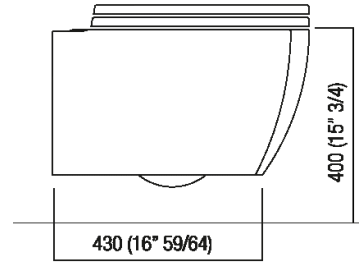

Vaso sospeso senza brida completo di sedile con chiusura rallentata  
 ACER0750WRRS\_

Benedini Associati, 2019

WC sospeso dalle linee pure ed essenziali.

**Finiture**

-  Bianco opaco
-  Bianco lucido

**Materiali**

-  Ceramica

Vaso sospeso a cacciata senza brida in ceramica bianca disponibile anche con superficie esterna e sedile opachi. Funziona con passo rapido e flussometro, con cassetta immurata o con cassetta alta; completo di sedile in poliестere, con chiusura rallentata (soft-closing) a sgancio rapido. Compatibile con cassette Geberit ad incasso, Combifix e Duofix modelli Sigma 8 e Sigma 12. Kit di fissaggio compreso. È obbligatorio l'inserimento del sostegno metallico da incasso AMET0315 o l'utilizzo di altro sistema compatibile.

Altezza:	31.5 cm	12" 13/32 inches
Larghezza:	36.5 cm	14" 3/8 inches
Peso:	24 kg	53 lbs
Profondità :	52.5 cm	20" 43/64 inches
Confezione:	46 x 65 x 44 cm	18" 1/8 x 25" 5/8 x 17" 3/8 inches
Peso della confezione:	29 kg	64 lbs

Dimensioni principali

**Quote di montaggio**

\*h.consigliata / advised h.