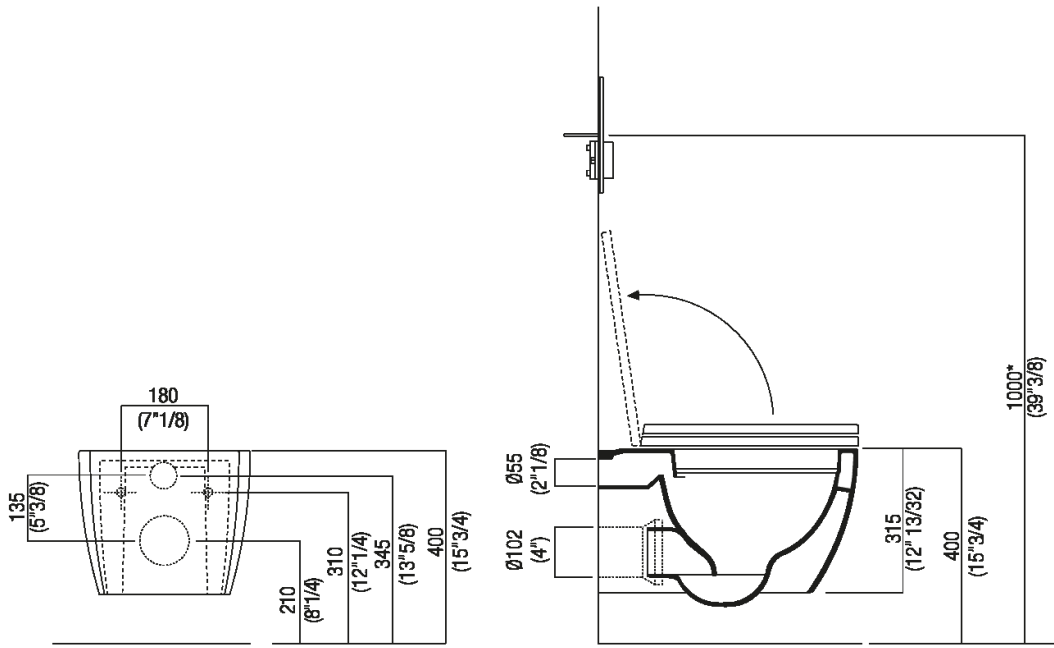

-  Ceramica

Vaso sospeso a cacciata senza brida in ceramica bianca disponibile anche con superficie esterna e sedile opachi. Funziona con passo rapido e flussometro, con cassetta immurata o con cassetta alta; completo di sedile in poliестere, con chiusura rallentata (soft-closing) a sgancio rapido. Compatibile con cassette Geberit ad incasso, Combifix e Duofix modelli Sigma 8 e Sigma 12. Kit di fissaggio compreso. È obbligatorio l'inserimento del sostegno metallico da incasso AMET0315 o l'utilizzo di altro sistema compatibile.

Altezza:	31.5 cm	12" 13/32 inches
Larghezza:	36.5 cm	14" 3/8 inches
Peso:	24 kg	53 lbs
Profondità :	52.5 cm	20" 43/64 inches
Confezione:	46 x 65 x 44 cm	18" 1/8 x 25" 5/8 x 17" 3/8 inches
Peso della confezione:	29 kg	64 lbs

Dimensioni principali

**Quote di montaggio**

\*h.consigliata / advised h.