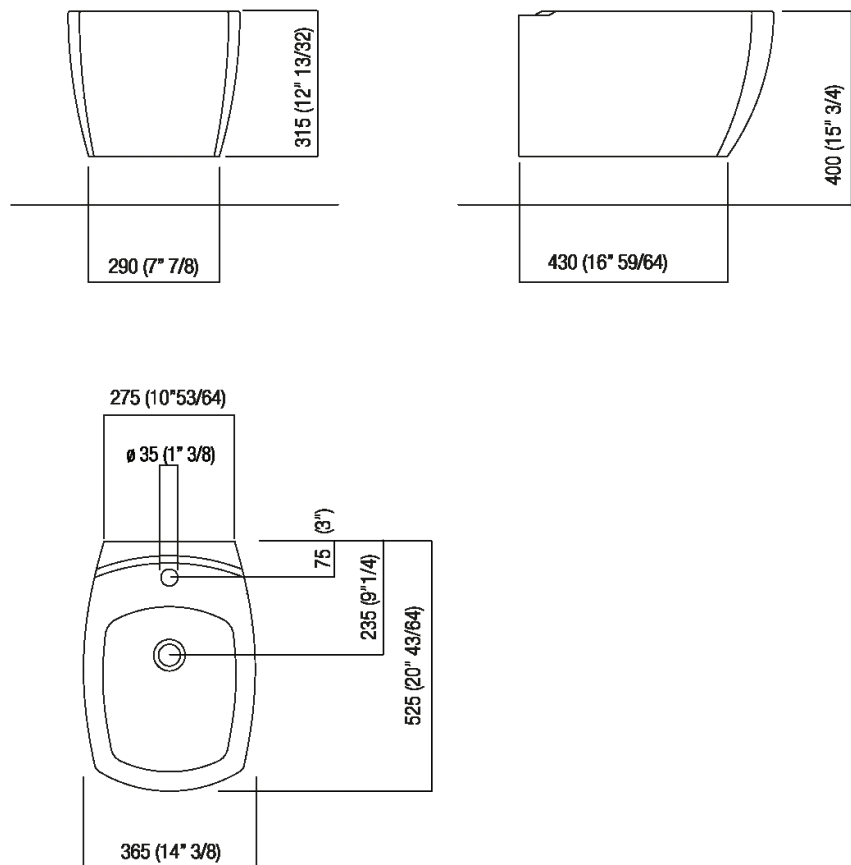

Bidet sospeso
 ACER0750BSR_

Benedini Associati, 2019

Bidet sospeso dalle forme pure ed essenziali.

Finiture

-  Bianco opaco
-  Bianco lucido

Materiali

-  Ceramica

Bidet sospeso in ceramica bianca disponibile anche con superficie esterna opaca; completo di foro per troppo pieno con ghiera in acciaio inox lucido e kit di fissaggio. Utilizza piletta .MET0346P o .MET0562. È obbligatorio l'inserimento del sostegno metallico da incasso AMET0315 o l'utilizzo di altro sistema compatibile.

Altezza:	31.5 cm	12" 13/32 inches
Larghezza:	36.5 cm	14" 3/8 inches
Peso:	21 kg	46 lbs
Profondità :	52.5 cm	20" 43/64 inches
Capacità:	9 l	2 gal
Confezione:	46 x 65 x 44 cm	18"1/8 x 25"5/8 x 17"3/8 inches
Peso della confezione:	26 kg	57 lbs

Dimensioni principali

Quote di montaggio