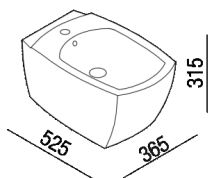

Bidet sospeso
 ACER0750BSR_

Benedini Associati, 2019

Bidet sospeso dalle forme pure ed essenziali.

Finiture

-  Bianco opaco
-  Bianco lucido

Materiali

-  Ceramica

Bidet sospeso in ceramica bianca disponibile anche con superficie esterna opaca; completo di foro per troppo pieno con ghiera in acciaio inox lucido e kit di fissaggio. Utilizza piletta .MET0346P o .MET0562. È obbligatorio l'inserimento del sostegno metallico da incasso AMET0315 o l'utilizzo di altro sistema compatibile.

Altezza:	31.5 cm	12" 13/32 inches
Larghezza:	36.5 cm	14" 3/8 inches
Peso:	21 kg	46 lbs
Profondità :	52.5 cm	20" 43/64 inches
Capacità:	9 l	2 gal
Confezione:	46 x 65 x 44 cm	18"1/8 x 25"5/8 x 17"3/8 inches
Peso della confezione:	26 kg	57 lbs

Dimensioni principali

Quote di montaggio