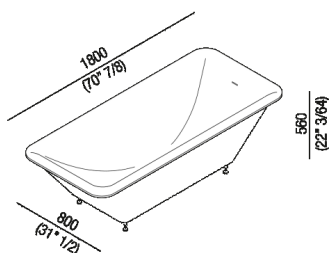

Vasca da incasso  
 AVAS0966\_

Benedini Associati, 2009

Vasca da incasso in Cristalplant® biobased.

Vasca rettangolare in Cristalplant® biobased bianco; con foro per troppo pieno, senza fori per rubinetteria. È obbligatorio l'utilizzo della piletta sifonata .MET01521 (.MET0434 per vasche in esposizione). Per un'installazione più agevole, si suggerisce l'utilizzo del pozzetto per vasca AKITPZVAS.

**Finiture**

Bianco

**Materiali**

Cristalplant® biobased

Altezza:	56 cm	22" 3/64 inches
Lunghezza:	180 cm	70" 7/8 inches
Peso:	57 kg	126 lbs
Profondità :	80 cm	31" 1/2 inches
Capacità :	230 l	61 gal
Confezione:	93 x 193 x 65 cm	36" 5/8 x 76" x 25" 5/8 inches
Peso della confezione:	103 kg	227 lbs

**Dimensioni principali**

Quote per pozzetto