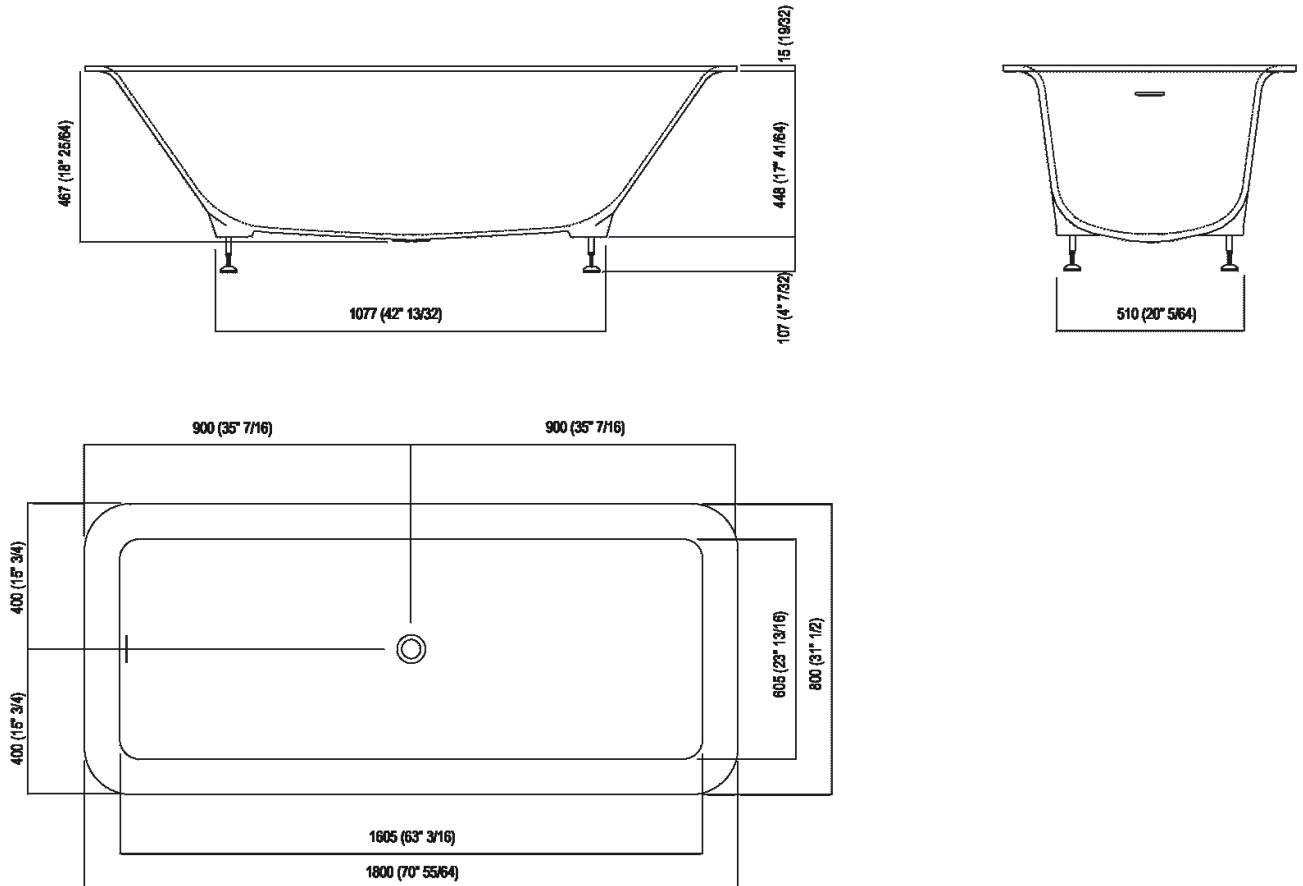

Vasca da incasso  
 AVAS0966\_

Benedini Associati, 2009

Vasca da incasso in Cristalplant® biobased.

Vasca rettangolare in Cristalplant® biobased bianco; con foro per troppo pieno, senza fori per rubinetteria. È obbligatorio l'utilizzo della piletta sifonata .MET01521 (.MET0434 per vasche in esposizione). Per un'installazione più agevole, si suggerisce l'utilizzo del pozzetto per vasca AKITPZVAS.

**Finiture**

Bianco

**Materiali**

Cristalplant® biobased

Altezza:	56 cm	22" 3/64 inches
Lunghezza:	180 cm	70" 7/8 inches
Peso:	57 kg	126 lbs
Profondità :	80 cm	31" 1/2 inches
Capacità :	230 l	61 gal
Confezione:	93 x 193 x 65 cm	36" 5/8 x 76" x 25" 5/8 inches
Peso della confezione:	103 kg	227 lbs

**Dimensioni principali**

Quote per pozzetto