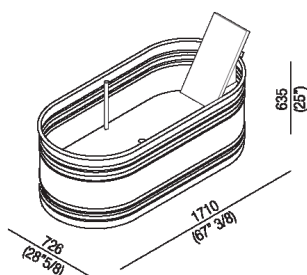

Vasca completa di poggiaschiena in iroko
 AVAS0911_I

Patricia Urquiola, 2008

<p> Vasca free-standing in acciaio che rivisita in chiave contemporanea le antiche vasche.</p>

Vasca ovale in acciaio verniciato bianco (RAL9003) con esterno grigio scuro (RAL7021) o grigio chiaro (RAL7044); con circuito per troppo pieno esterno bianco. Incluso poggiaschiena e accessorabile con ripiano porta oggetti realizzati in iroko, applicabili sul bordo della vasca. La versione bicolore pu#242; essere realizzata con colore indicato dal cliente con costo da preventivare. #200; obbligatorio l#8217;utilizzo della piletta sifonata .MET0433WU (.MET0434 per vasche in esposizione).

Finiture

-  Bianco
-  Bianco/grigio scuro
-  Bianco/grigio chiaro

Materiali

-  Acciaio

Altezza:	63.5 cm	25" inches
Lunghezza:	171 cm	67" 3/8 inches
Peso:	85 kg	187 lbs
Profondit� :	72.6 cm	28" 5/8 inches
Capacit� :	370 l	98 gal
Confezione:	87 x 185 x 70 cm	34" 2/8 x 72" 7/8 x 27" 4/8 inches
Peso della confezione:	115 kg	254 lbs