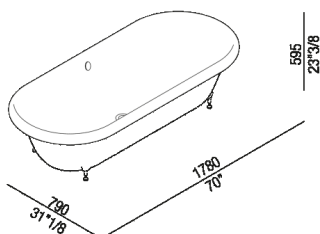

Vasca ad incasso bianca con scarico e troppo pieno
 AVAS0968ZZ_

Benedini Associati, 2010

Vasca da incasso in Cristalplant® biobased dalle linee classiche.

Finiture

-  Bianco
-  Brunito spazzolato
-  Spazzolato
-  Cromo

Materiali

-  Cristalplant® biobased
-  Ottone

Vasca ad incasso dalle linee classiche realizzata in Cristalplant® biobased bianco. Completa di scarico e circuito per troppo pieno a vista .MET1516 e .MET6500R per vasca ad incasso (disponibili con finitura cromo, cromo spazzolato o brunito spazzolato).

Altezza:	59.5 cm	23" 3/8 inches
Lunghezza:	178 cm	70" inches
Peso:	54 kg	119 lbs
Profondità :	79 cm	31" 1/8 inches
Capacità:	270 l	71 gal
Confezione:	88 x 187 x 80 cm	34" 5/8 x 73" 3/8 x 31" 4/8 inches
Peso della confezione:	99 kg	218 lbs

Dimensioni principali

Quote per scarico