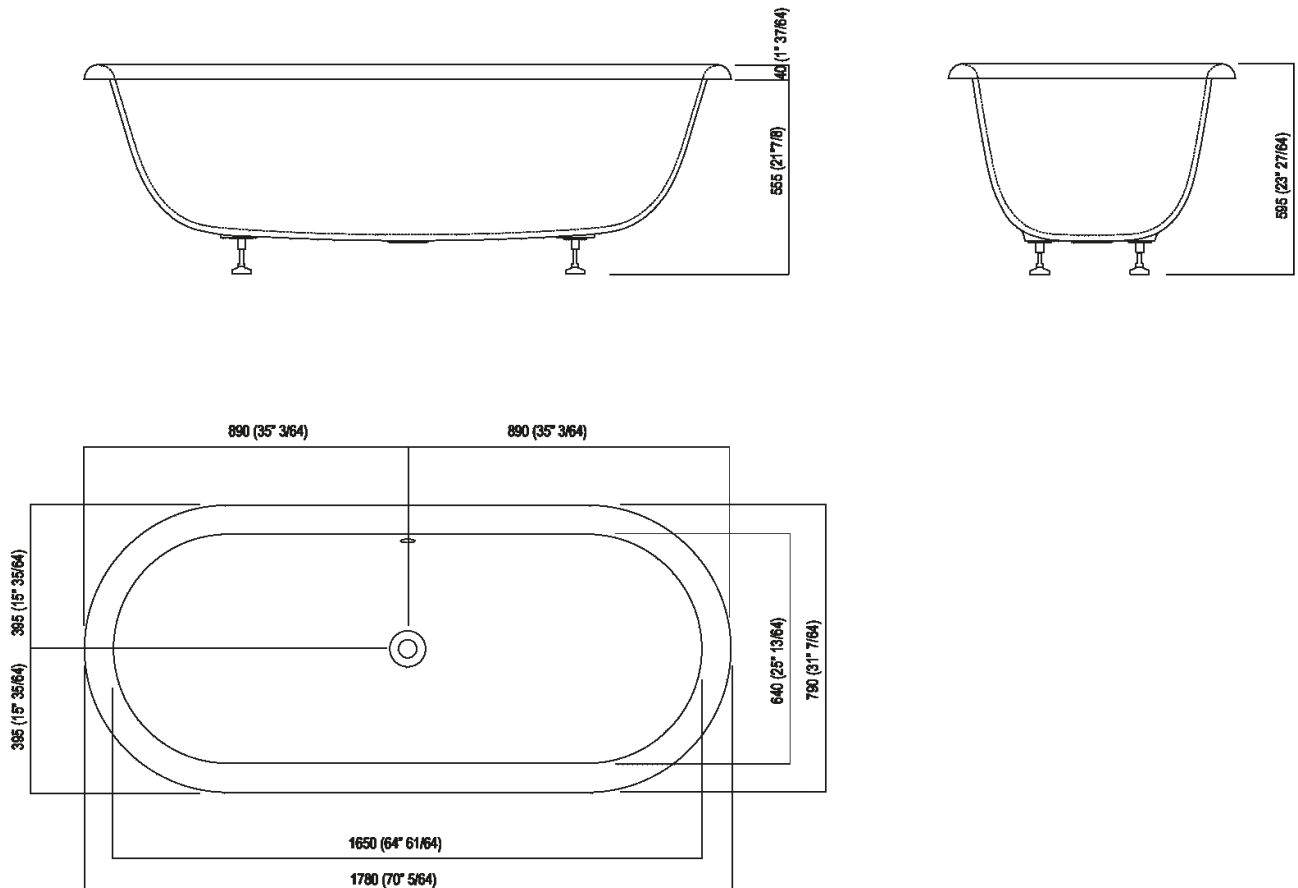

Vasca ad incasso bianca con scarico e troppo pieno
 AVAS0968ZZ_

Benedini Associati, 2010

Vasca da incasso in Cristalplant® biobased dalle linee classiche.

Finiture

-  Bianco
-  Brunito spazzolato
-  Spazzolato
-  Cromo

Materiali

-  Cristalplant® biobased
-  Ottone

Vasca ad incasso dalle linee classiche realizzata in Cristalplant® biobased bianco. Completa di scarico e circuito per troppo pieno a vista .MET1516 e .MET6500R per vasca ad incasso (disponibili con finitura cromo, cromo spazzolato o brunito spazzolato).

Altezza:	59.5 cm	23" 3/8 inches
Lunghezza:	178 cm	70" inches
Peso:	54 kg	119 lbs
Profondità :	79 cm	31" 1/8 inches
Capacità:	270 l	71 gal
Confezione:	88 x 187 x 80 cm	34" 5/8 x 73" 3/8 x 31" 4/8 inches
Peso della confezione:	99 kg	218 lbs

Dimensioni principali

Quote per scarico