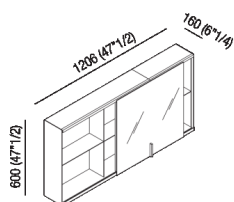

Specchio contenitore con larghezza cm 120,6  
 AMOB027H6012\_

Benedini Associati, 2002

Mobile con specchio scorrevole.

Specchio contenitore pensile in multistato di betulla con finitura rovere naturale, bruno, scuro o in legno precomposto con finitura teak. Elementi divisori e maniglia in acciaio inox lucido o satinato; con anta a specchio, spessore 3 mm con pellicola di sicurezza. Kit di fissaggio compreso. Lo specchio è fissato a parete con viti e tasselli ad espansione. I valori indicati sono riferiti alla versione satinata; per la versione lucida applicare un aumento del 16% e sostituire, nel codice, la parte finale SP con A.

Altezza:	60 cm	23" 5/8 inches
Larghezza:	120.6 cm	47" 1/2 inches
Peso:	37.2 kg	82 lbs
Profondità :	16 cm	6" 1/4 inches
Confezione:	multiplo cm	multiple inches
Peso della confezione:	43 kg	96 lbs

**Finiture**