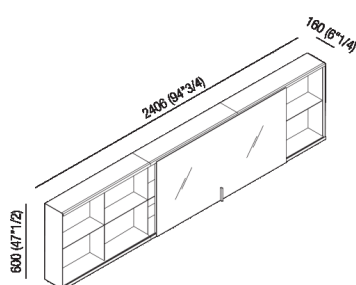

Specchio contenitore con larghezza cm 240,6
 AMOB027H6024_

Benedini Associati, 2002

Mobile con specchio scorrevole.

Finiture

-  Rovere naturale
-  Rovere bruno
-  Rovere scuro
-  Precomposto con finitura teak
-  Lucido
-  Satinato

Materiali

-  Legno
-  Acciaio inox

Specchio contenitore pensile in multistato di betulla con finitura rovere naturale, bruno, scuro o in legno precomposto con finitura teak. Elementi divisori e maniglia in acciaio inox lucido o satinato; con anta a specchio, spessore 3 mm con pellicola di sicurezza. Kit di fissaggio compreso. Lo specchio è fissato a parete con viti e tasselli ad espansione. I valori indicati sono riferiti alla versione satinata; per la versione lucida applicare un aumento del 16% e sostituire, nel codice, la parte finale SP con A.

Altezza:	60 cm	23" 5/8 inches
Larghezza:	240.6 cm	94" 3/4 inches
Peso:	70.4 kg	153 lbs
Profondità :	16 cm	6" 1/4 inches
Confezione:	multiplo cm	multiple inches
Peso della confezione:	76 kg	169 lbs

Dimensioni principali