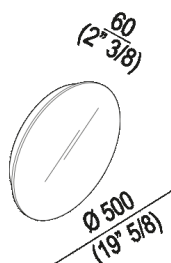

Specchio tondo con illuminazione a LED  
 ABUC0178L

Fabio Bortolani, Ermanno Righi, 1997

Specchio sorretto da cavo metallico con  
 illuminazione LED posteriore.

Specchio tondo con bordo a filo lucido fissato a parete. Kit di fissaggio compreso. Lo specchio è fissato a parete con viti e tasselli ad espansione.

Diametro:	50 cm	19" 5/8 inches
Profondità :	6 cm	2" 3/8 inches

Note: 48W - 220V - CE - F

Dimensioni principali