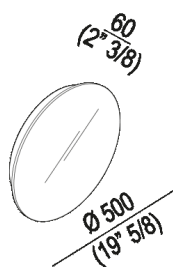

---

Specchio tondo senza illuminazione a LED  
ABUC0178N

Fabio Bortolani, Ermanno Righi, 1997

Specchio sorretto da cavo metallico.

---

---

Specchi con bordo a filo lucido sorretti da un cavo in acciaio ricoperto da materiale plastico trasparente o fissati a parete. Kit di fissaggio compreso. Gli specchi sono fissati a parete con viti e tasselli ad espansione.

---

Diametro:	50 cm	19" 5/8 inches
-----------	-------	----------------

---

Profondità :	6 cm	2" 3/8 inches
--------------	------	---------------

---

---

Dimensioni principali