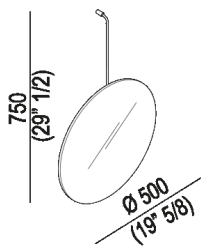

Specchio tondo

ABUC0178

Fabio Bortolani, Ermanno Righi, 1997

Specchio sorretto da cavo metallico.

Finiture

-  Nero opaco
-  Lucido
-  Trasparente
-  Bianco opaco
-  Satinato

Materiali

-  Materiale plastico
-  Acciaio inox

Specchio con bordo a filo lucido sorretto da un cavo in acciaio ricoperto da materiale plastico trasparente. Kit di fissaggio compreso. Lo specchio è fissato a parete con viti e tasselli ad espansione.

Altezza:	75 cm	29" 1/2 inches
Diametro:	50 cm	19" 5/8 inches

Dimensioni principali