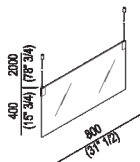

Specchio 80 cm

ASPE015

Benedini Associati, 2000

Specchio appeso a soffitto.

Specchi rettangolari bifacciali con bordo a filo lucido, spessore 3+3 mm con pellicola di sicurezza, sospesi a soffitto con cavi e supporti in acciaio inox. Kit di fissaggio compreso. Gli specchi sono fissati a soffitto con viti e tasselli ad espansione. Sono possibili misure intermedie su richiesta del cliente.

Finiture

Lucido

Materiali

Acciaio inox

Altezza:	40 cm	15" 3/4 inches
Larghezza:	80 cm	31" 1/2 inches

Dimensioni principali