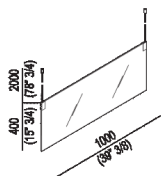

Specchio 100 cm  
 ASPE023

Benedini Associati, 2000

Specchio appeso a soffitto.

Specchi rettangolari bifacciali con bordo a filo lucido, spessore 3+3 mm con pellicola di sicurezza, sospesi a soffitto con cavi e supporti in acciaio inox. Kit di fissaggio compreso. Gli specchi sono fissati a soffitto con viti e tasselli ad espansione. Sono possibili misure intermedie su richiesta del cliente.

Altezza:	40 cm	15" 3/4 inches
Larghezza:	100 cm	39" 7/8 inches

**Finiture**

**Materiali**

Dimensioni principali