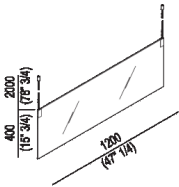

Specchio 120 cm

ASPE016

Benedini Associati, 2000

Specchio appeso a soffitto.

**Finiture**

Lucido

**Materiali**

Acciaio inox

Specchi rettangolari bifacciali con bordo a filo lucido, spessore 3+3 mm con pellicola di sicurezza, sospesi a soffitto con cavi e supporti in acciaio inox. Kit di fissaggio compreso. Gli specchi sono fissati a soffitto con viti e tasselli ad espansione. Sono possibili misure intermedie su richiesta del cliente.

Altezza: 40 cm 15" 3/4 inches

Larghezza: 120 cm 47" 1/4 inches

Dimensioni principali