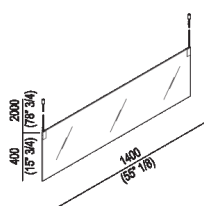

Specchio 140 cm
ASPE017

Benedini Associati, 2000

Specchio appeso a soffitto.

Specchi rettangolari bifacciali con bordo a filo lucido, spessore 3+3 mm con pellicola di sicurezza, sospesi a soffitto con cavi e supporti in acciaio inox. Kit di fissaggio compreso. Gli specchi sono fissati a soffitto con viti e tasselli ad espansione. Sono possibili misure intermedie su richiesta del cliente.

Altezza: 40 cm 15" 3/4 inches

Larghezza: 140 cm 55" 1/8 inches

Finiture

Lucido

Materiali

Acciaio inox

Dimensioni principali