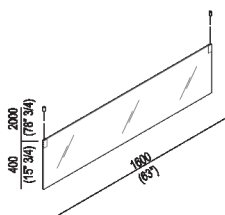

Specchio 160 cm

ASPE018

Benedini Associati, 2000

Specchio appeso a soffitto.

Finiture

Lucido

Materiali

Acciaio inox

Specchi rettangolari bifacciali con bordo a filo lucido, spessore 3+3 mm con pellicola di sicurezza, sospesi a soffitto con cavi e supporti in acciaio inox. Kit di fissaggio compreso. Gli specchi sono fissati a soffitto con viti e tasselli ad espansione. Sono possibili misure intermedie su richiesta del cliente.

Altezza: 40 cm 15" 3/4 inches

Larghezza: 160 cm 63" inches

Dimensioni principali