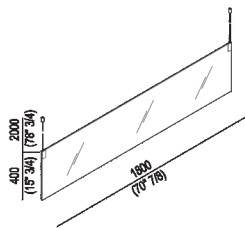

Specchio 180 cm

ASPE019

Benedini Associati, 2000

Specchio appeso a soffitto.

**Finiture**

Lucido

**Materiali**

Acciaio inox

Specchio rettangolare bifacciale con bordo a filo lucido, spessore 3+3 mm con pellicola di sicurezza, sospeso a soffitto con cavi e supporti in acciaio inox. Kit di fissaggio compreso. Lo specchio è fissato a soffitto con viti e tasselli ad espansione. Sono possibili misure intermedie su richiesta del cliente.

Altezza: 40 cm 15" 3/4 inches

Larghezza: 180 cm 70" 7/8 inches

Dimensioni principali