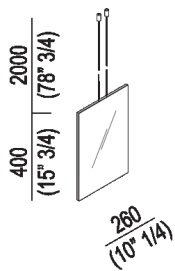

Specchio  
 AMIN0302

Benedini Associati, 2000

Specchio appeso a soffitto.

**Finiture**

 Lucido

**Materiali**

 Acciaio inox

Specchio rettangolare con bordo a filo lucido, e parte posteriore in Solid surface bianco, sospeso a soffitto con cavi e supporti in acciaio inox. Kit di fissaggio compreso. Lo specchio è fissato a soffitto con viti e tasselli ad espansione.

Altezza: 40 cm 15" 3/4 inches

Larghezza: 26 cm 10" 1/4 inches

Dimensioni principali