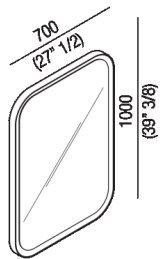

Specchio rettangolare con cornice laccata,
 con illuminazione interna a LED
 AMEM863_L

Benedini Associati, 2010

Specchio con cornice illuminato.

Finiture

-  Laccato bianco
-  Laccato nero opaco

Materiali

-  MDF

Specchio con cornice laccata bianca o nera con illuminazione interna a LED. Lo specchio è fissato a parete con viti e tasselli ad espansione in posizione orizzontale o verticale.

Altezza:	100 cm	39" 3/8 inches
Larghezza:	70 cm	27" 1/2 inches
Profondità :	4 cm	1" 37/64 inches

Note: 56W - 110V - CE - F

Dimensioni principali