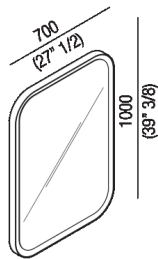

Specchio rettangolare con cornice laccata,  
 senza illuminazione  
 AMEM863\_

Benedini Associati, 2010

Specchio disponibile con o senza cornice,  
 circolare, quadrato o rettangolare.

**Finiture**

Laccato bianco

Laccato nero opaco

**Materiali**

MDF

Specchio rettangolare con cornice laccata bianca o nera con illuminazione interna a LED. Lo specchio è fissato a parete con viti e tasselli ad espansione in posizione orizzontale o verticale.

Altezza:	100 cm	39" 3/8 inches
Larghezza:	70 cm	27" 1/2 inches
Profondità :	4 cm	1" 37/64 inches

Dimensioni principali