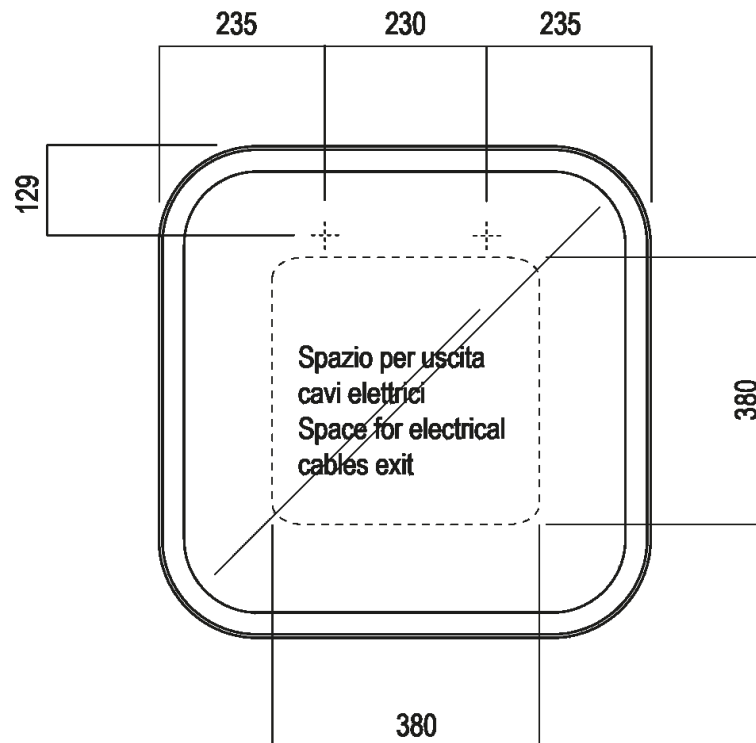

Specchio quadrato con cornice laccata, con illuminazione interna a LED
 AMEM865_L

Benedini Associati, 2010

Finiture

Laccato bianco

Laccato nero opaco

Materiali

MDF

Specchio quadrato con cornice laccata bianca o nera con illuminazione interna a LED. Lo specchio è fissato a parete con viti e tasselli ad espansione.

Larghezza:	70 cm	27" 1/2 inches
Lunghezza:	70 cm	27" 1/2 inches
Profondità :	4 cm	1" 37/64 inches

Note: 44W - 220V - CE - F

Quote di montaggio

Dimensioni principali