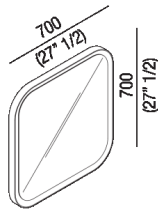

Specchio quadrato con cornice laccata, con illuminazione interna a LED
 AMEM865_L

Benedini Associati, 2010

Finiture

Laccato bianco

Laccato nero opaco

Materiali

MDF

Specchio quadrato con cornice laccata bianca o nera con illuminazione interna a LED. Lo specchio è fissato a parete con viti e tasselli ad espansione.

Larghezza:	70 cm	27" 1/2 inches
Lunghezza:	70 cm	27" 1/2 inches
Profondità :	4 cm	1" 37/64 inches

Note: 44W - 220V - CE - F

Quote di montaggio

Dimensioni principali