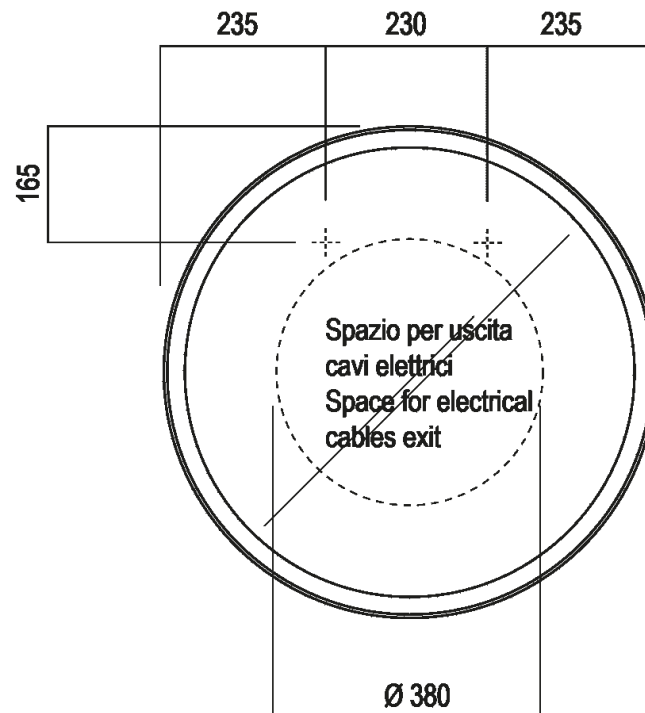

Specchio tondo con cornice laccata, con illuminazione interna a LED
 AMEM866_L

Benedini Associati, 2010

Finiture

Laccato bianco

Laccato nero opaco

Materiali

MDF

Specchio con cornice laccata bianca o nera con illuminazione interna a LED. Lo specchio è fissato a parete con viti e tasselli ad espansione.

Diametro:	70 cm	27" 1/2 inches
Profondità :	4 cm	1" 37/64 inches

Note: 38W - 220V - CE - F

Quote di montaggio

Dimensioni principali