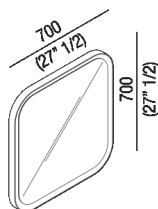

Specchio quadrato con cornice laccata,
senza illuminazione
AMEM865_

Benedini Associati, 2010

Specchio quadrato con cornice laccata bianca o nera senza illuminazione. Lo specchio è fissato a parete con viti e tasselli ad espansione in posizione orizzontale o verticale.

Larghezza:	70 cm	27" 1/2 inches
Lunghezza:	70 cm	27" 1/2 inches
Profondità :	4 cm	1" 37/64 inches

Finiture

Laccato bianco

Laccato nero opaco

Materiali

MDF

Dimensioni principali