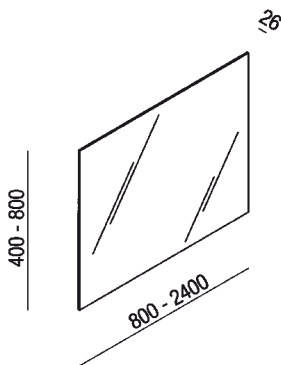

Specchio orizzontale
 ASPE_O

RD Agape, 2006

Specchio rettangolare senza cornice, con bordo a filo lucido e pellicola di sicurezza. Kit di fissaggio compreso. Lo specchio è fissato a parete con viti e tasselli ad espansione. Gli specchi Nudo e Nudo LED, anche se hanno spessori diversi, possono essere tra loro affiancati, questo permette di creare giochi di luce sulla superficie specchiante. È sufficiente accostare un lato luminoso di Nudo Led allo specchio Nudo ed indicare quale lato dovrà essere protetto da fascia riflettente bianca (AELE001_).

Profondità : 2.6 cm 1" 1/32 inches

Note: Altezza: cm 40 / 80 Larghezza: cm 80 / 240 Sono possibili dimensioni a richiesta del cliente con costo da preventivare.

Dimensioni principali