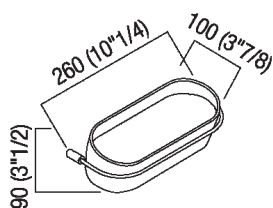

Mensola in ceramica  
 ABUC0180\_EB

Fabio Bortolani, Ermanno Righi, 1997

**Finiture**

Nero opaco

**Materiali**

Ceramica

Accessori realizzati con un cavetto in acciaio inox ricoperto da materiale plastico che ha anche funzione di supporto per contenitori in ceramica. Fissaggi in acciaio inox lucido, spazzolato, bianco opaco e nero opaco. Kit di fissaggio compresi. Il fissaggio degli accessori a parete si realizza mediante viti e tasselli ad espansione.

Altezza:	7.2 cm	2" 53/64 inches
Larghezza:	26 cm	10" 1/4 inches
Profondità :	10 cm	3" 7/8 inches

Note: Quantitativo minimo d'ordine 8 pezzi per qualsiasi combinazione di articolo (specchi esclusi); per quantità inferiori supplemento del 20%.

**Dimensioni principali**