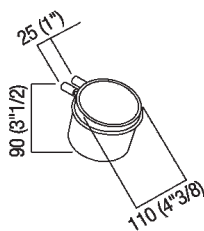

Porta sapone in ceramica a parete  
 ABUC0160\_

Fabio Bortolani, Ermanno Righi, 1997

**Finiture**

-  Bianco lucido
-  Nero opaco

**Materiali**

-  Ceramica

Accessori realizzati con un cavetto in acciaio ricoperto da materiale plastico che ha anche funzione di supporto per contenitori in ceramica. Fissaggi in acciaio inox lucido, spazzolato, bianco opaco e nero opaco. Kit di fissaggio compresi. Il fissaggio degli accessori a parete si realizza mediante viti e tasselli ad espansione.

Altezza:	9 cm	3" 1/2 inches
Larghezza:	11 cm	4" 3/8 inches

Note: Quantitativo minimo d'ordine 8 pezzi per qualsiasi combinazione di articolo (specchi esclusi); per quantità inferiori supplemento del 20%.

**Dimensioni principali**