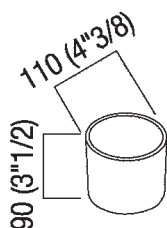

Porta sapone in ceramica d'appoggio  
 ABUC0160S\_

Fabio Bortolani, Ermanno Righi, 1997

Accessori realizzati con un cavetto in acciaio ricoperto da materiale plastico che ha anche funzione di supporto per contenitori in ceramica. Fissaggi in acciaio inox lucido, spazzolato, bianco opaco e nero opaco. Kit di fissaggio compresi. Il fissaggio degli accessori a parete si realizza mediante viti e tasselli ad espansione.

Altezza:	9 cm	3" 1/2 inches
----------	------	---------------

Larghezza:	11 cm	4" 3/8 inches
------------	-------	---------------

Note: Quantitativo minimo d'ordine 8 pezzi per qualsiasi combinazione di articolo (specchi esclusi); per quantità inferiori supplemento del 20%.

**Finiture**

Nero opaco

Bianco lucido

**Materiali**

Ceramica

---

Dimensioni principali