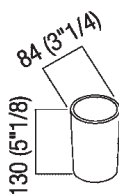

Porta spazzolini in ceramica d'appoggio  
 ABUC0161S\_

Fabio Bortolani, Ermanno Righi, 1997

Accessori realizzati con un cavetto in acciaio ricoperto da materiale plastico che ha anche funzione di supporto per contenitori in ceramica. Fissaggi in acciaio inox lucido, spazzolato, bianco opaco e nero opaco. Kit di fissaggio compresi. Il fissaggio degli accessori a parete si realizza mediante viti e tasselli ad espansione.

Altezza: 13 cm 5" 1/8 inches

Larghezza: 8.4 cm 3" 1/4 inches

Note: Quantitativo minimo d'ordine 8 pezzi per qualsiasi combinazione di articolo (specchi esclusi); per quantità inferiori supplemento del 20%.

**Finiture**

Nero opaco

Bianco lucido

**Materiali**

Ceramica

---

Dimensioni principali