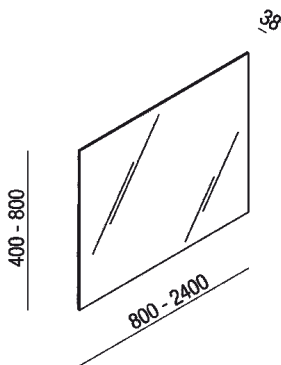

Specchio

ASPE_

RD Agape, 2012

Specchio rettangolare con illuminazione a LED e interruttore. Bordo a filo lucido e pellicola di sicurezza. Kit di fissaggio compreso. Lo specchio è fissato a parete con viti e tasselli ad espansione.

Profondità : 3.8 cm 1" 1/2 inches

Note: Altezza: cm 40 / 120 Larghezza: cm 35 / 240 Nudo LED è disponibile anche con tensione elettrica a 110 V; è sufficiente aggiungere alla fine del codice la lettera U. Il valore degli specchi non subisce variazioni. Oltre alle misure di seguito riportate sono possibili dimensioni a richiesta del cliente con costo da preventivare.

Dimensioni principali