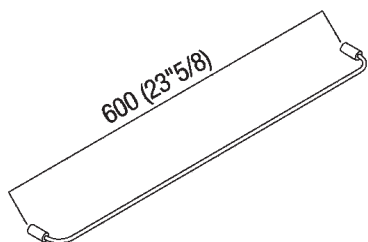

Porta salviette 60 cm
ABUC0167_

Fabio Bortolani, Ermanno Righi, 1997

Accessori realizzati con un cavetto in acciaio ricoperto da materiale plastico che ha anche funzione di supporto per contenitori in ceramica. Fissaggi in acciaio inox lucido, spazzolato, bianco opaco e nero opaco. Kit di fissaggio compresi. Il fissaggio degli accessori a parete si realizza mediante viti e tasselli ad espansione.

Larghezza: 60 cm 23" 5/8 inches

Note: Quantitativo minimo d'ordine 8 pezzi per qualsiasi combinazione di articolo (specchi esclusi); per quantità inferiori supplemento del 20%.

Dimensioni principali