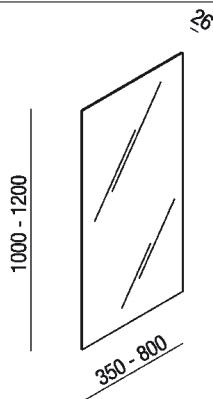

Specchio verticale

ASPE_V

RD Agape, 2006

Specchio rettangolare senza cornice, con bordo a filo lucido e pellicola di sicurezza. Kit di fissaggio compreso. Lo specchio è fissato a parete con viti e tasselli ad espansione. Gli specchi Nudo e Nudo LED, anche se hanno spessori diversi, possono essere tra loro affiancati, questo permette di creare giochi di luce sulla superficie specchiante. È sufficiente accostare un lato luminoso di Nudo Led allo specchio Nudo ed indicare quale lato dovrà essere protetto da fascia riflettente bianca (AELE001_).

Profondità : 2.6 cm 1" 1/32 inches

Note: Altezza: cm 40 / 80 Larghezza: cm 80 / 240 Sono possibili dimensioni a richiesta del cliente con costo da preventivare.

Dimensioni principali