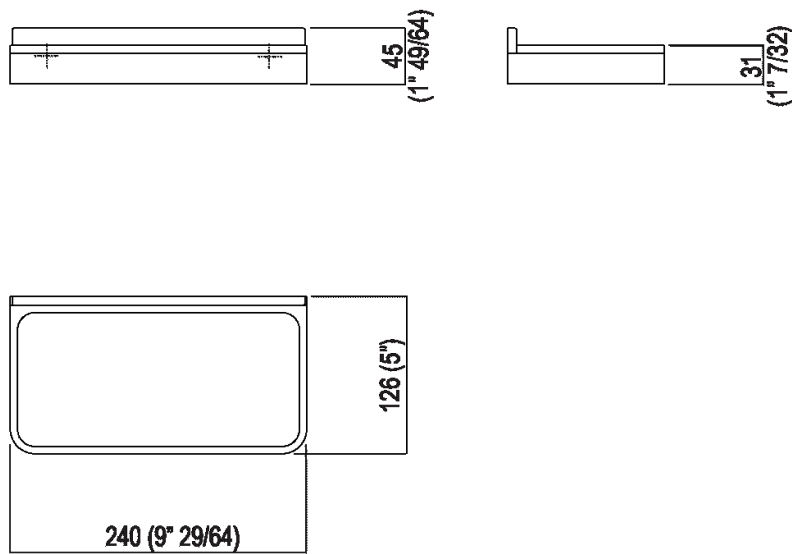

Mensola 24 cm

AMEM852_

Benedini Associati, 2010

Materiali

Marmo

Acciaio inox

Cristalplant®

Ottone

| | | |
|----------|--------|---------------|
| Altezza: | 4.5 cm | 1" 3/4 inches |
|----------|--------|---------------|

| | | |
|------------|-------|---------------|
| Larghezza: | 24 cm | 9" 1/2 inches |
|------------|-------|---------------|

| | | |
|--------------|---------|-----------|
| Profondità : | 12.6 cm | 5" inches |
|--------------|---------|-----------|

Dimensioni principali - versione in Cristalplant®

Dimensioni principali - versione in marmo