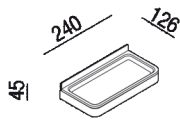

Mensola 24 cm

AMEM852_

Benedini Associati, 2010

Materiali

Marmo

Acciaio inox

Cristalplant®

Ottone

| | | |
|----------|--------|---------------|
| Altezza: | 4.5 cm | 1" 3/4 inches |
|----------|--------|---------------|

| | | |
|------------|-------|---------------|
| Larghezza: | 24 cm | 9" 1/2 inches |
|------------|-------|---------------|

| | | |
|--------------|---------|-----------|
| Profondità : | 12.6 cm | 5" inches |
|--------------|---------|-----------|

Dimensioni principali - versione in Cristalplant®

Dimensioni principali - versione in marmo