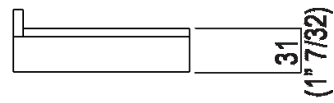

Altezza: 4.5 cm 1" 3/4 inches

Larghezza: 12 cm 4" 3/4 inches

Profondità : 12.6 cm 5" inches

#### Materiali

Marmo

Acciaio inox

Cristalplant®

Ottone

---

Dimensioni principali - versione in Cristalplant®

---

Dimensioni principali - versione in marmo