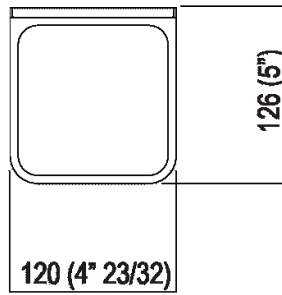

Altezza: 4.5 cm 1" 3/4 inches

Larghezza: 12 cm 4" 3/4 inches

Profondità : 12.6 cm 5" inches

#### Materiali

Marmo

Acciaio inox

Cristalplant®

Ottone

---

Dimensioni principali - versione in Cristalplant®

---

Dimensioni principali - versione in marmo