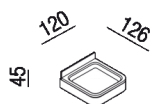

Mensola 12 cm

AMEM851\_

Benedini Associati, 2010

Accessori realizzati in acciaio inox con finitura lucida, brunita spazzolata o ottone naturale spazzolato, con fissaggi non visibili, completati da elementi in Cristalplant® bianco oppure in marmo bianco di Carrara o marmo nero Marquinia. Kit di fissaggio compresi.

Altezza: 4.5 cm 1" 3/4 inches

Larghezza: 12 cm 4" 3/4 inches

Profondità : 12.6 cm 5" inches

Dimensioni principali - versione in marmo