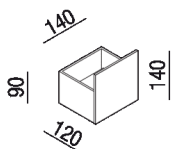

Mensola porta oggetti o porta rotolo singolo
 (rotolo max ø 100 mm)
 ASEN0915N

Gwenael Nicolas, Curiosity, 2008

Mensola porta oggetti o porta rotolo singolo realizzati in alluminio anodizzato spazzolato con finitura nera abbinabili all'omonima serie di rubinetti.

Altezza: 14 cm 5" 1/2 inches

Larghezza: 14 cm 5" 1/2 inches

Profondità : 12 cm 4" 3/4 inches

Note: Il processo di anodizzazione naturale non garantisce uniformità di finitura tra i vari articoli, per tanto lievi differenze di colore riscontrabili non possono essere causa di contestazioni. Data la particolare sagoma dei accessori a parete, consigliabile l'utilizzo su superfici perfettamente piane.