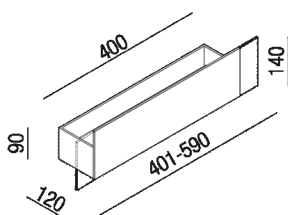

Mensola porta oggetti con elemento frontale
a misura
ASEN0921NS

Gwenael Nicolas, Curiosity, 2008

Mensola porta oggetti realizzata in alluminio anodizzato spazzolato con finitura nera
abbinabili all'omonima serie di rubinetti.

Note: Il processo di anodizzazione naturale non garantisce uniformità di finitura
tra i vari articoli, per tanto lievi differenze di colore riscontrabili non possono essere
causa di contestazioni. Data la particolare sagoma dei accessori a parete è
consigliabile l'utilizzo su superfici perfettamente piane.

Finiture

Anodizzato nero

Materiali

Alluminio