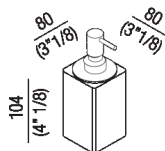

Dispenser per sapone liquido d'appoggio (30 cl) con erogatore in acciaio
 ACOM0633Z

Benedini Associati, 2007

Finiture

Lucido

Satinato

Materiali

Acciaio inox

Cristalplant®

Altezza: 10.4 cm 4" 1/8 inches

Larghezza: 8 cm 3" 1/8 inches

Profondità : 8 cm 3" 1/8 inches

Note: Quantitativo minimo d'ordine 3 pezzi per qualsiasi combinazione di articolo; per quantità inferiori supplemento del 20%.

Dimensioni principali