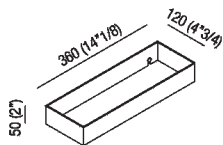

Elemento accessoriabile o porta salviette in
acciaio inox
A369200_

Benedini Associati, 2004