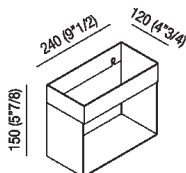

Altezza:	15 cm	5" 7/8 inches
Larghezza:	24 cm	9" 1/2 inches
Profondità :	12 cm	4" 3/4 inches

Note: Kit di fissaggio compreso. Il fissaggio degli accessori a parete si realizza mediante viti e tasselli ad espansione. Quantitativo minimo d'ordine 4 pezzi per qualsiasi combinazione di articolo e finitura; per quantità inferiori supplemento del 20%.