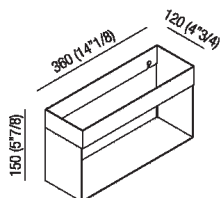

Altezza:	15 cm	5" 7/8 inches
Larghezza:	36 cm	14" 1/8 inches
Profondità :	12 cm	4" 3/4 inches

Note: Kit di fissaggio compreso. Il fissaggio degli accessori a parete si realizza mediante viti e tasselli ad espansione. Quantitativo minimo d'ordine 4 pezzi per qualsiasi combinazione di articolo e finitura; per quantità inferiori supplemento del 20%.

**Finiture**

Lucido

Satinato

**Materiali**

Acciaio inox

---

Dimensioni principali