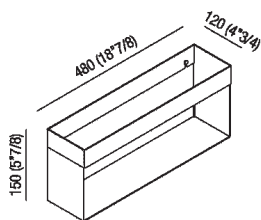

Altezza:	15 cm	5" 7/8 inches
Larghezza:	48 cm	18" 7/8 inches
Profondità :	12 cm	4" 3/4 inches

Note: Kit di fissaggio compreso. Il fissaggio degli accessori a parete si realizza mediante viti e tasselli ad espansione. Quantitativo minimo d'ordine 4 pezzi per qualsiasi combinazione di articolo e finitura; per quantità inferiori supplemento del 20%.

**Finiture**

Lucido

Satinato

**Materiali**

Acciaio inox

---

Dimensioni principali