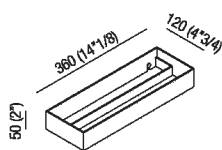

Altezza:	5 cm	2" inches
Larghezza:	36 cm	14" 1/8 inches
Profondità :	12 cm	4" 3/4 inches

Note: Kit di fissaggio compreso. Il fissaggio degli accessori a parete si realizza mediante viti e tasselli ad espansione. Quantitativo minimo d'ordine 4 pezzi per qualsiasi combinazione di articolo e finitura; per quantità inferiori supplemento del 20%.

**Finiture**

Lucido

Satinato

**Materiali**

Acciaio inox

---

Dimensioni principali