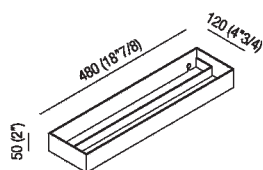

Porta salviette doppio in acciaio inox
A369208_

Benedini Associati, 2004

Finiture

Lucido

Satinato

Materiali

Acciaio inox