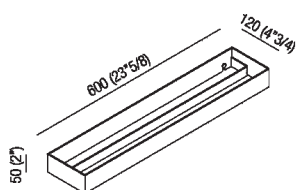

Porta salviette doppio in acciaio inox
A369209_

Benedini Associati, 2004

Finiture

Lucido

Satinato

Materiali

Acciaio inox