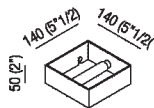

Porta rotolo in acciaio inox (rotolo max ø 125 mm)

A369219_

Benedini Associati, 2004

Programma di accessori e lampade. Supporti realizzati in acciaio inox satinato o lucido ed elementi in Cristalplant® bianco.

Altezza: 5 cm 2" inches

Larghezza: 14 cm 5" 1/2 inches

Profondità : 14 cm 5" 1/2 inches

Note: Kit di fissaggio compreso. Il fissaggio degli accessori a parete si realizza mediante viti e tasselli ad espansione. Quantitativo minimo d'ordine 4 pezzi per qualsiasi combinazione di articolo e finitura; per quantità inferiori supplemento del 20%.