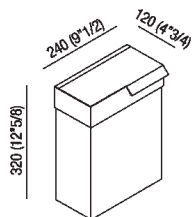

Gettacarta in acciaio inox
A369217_

Benedini Associati, 2004

Programma di accessori e lampade. Supporti realizzati in acciaio inox satinato o lucido ed elementi in Cristalplant® bianco.

Altezza: 32 cm 12"5/8 inches

Larghezza: 24 cm 9"1/2 inches

Profondità : 12 cm 4"3/4 inches

Note: Kit di fissaggio compreso. Il fissaggio degli accessori a parete si realizza mediante viti e tasselli ad espansione. Quantitativo minimo d'ordine 4 pezzi per qualsiasi combinazione di articolo e finitura; per quantità inferiori supplemento del 20%.

Finiture

Lucido

Satinato

Materiali

Acciaio inox

Dimensioni principali