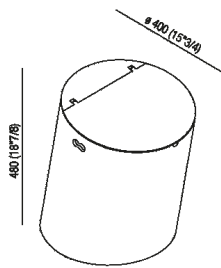

Contenitore
 ACOM0510_

Benedini Associati, 1992

Contenitore utilizzabile anche come seduta.

Finiture

-  Rovere naturale
-  Rovere bruno
-  Rovere scuro
-  Precomposto con finitura teak
-  Laccato bianco
-  Laccato grigio

Materiali

-  Legno

Contenitore tondo da terra in multistrato curvato di betulla con rivestimento in rovere naturale, bruno, scuro o in legno precomposto con finitura teak, o verniciato in bianco o grigio, completo di coperchio, utilizzabile anche come sgabello.

Altezza:	48 cm	18" 7/8 inches
Diametro:	40 cm	15" 3/4 inches

Dimensioni principali